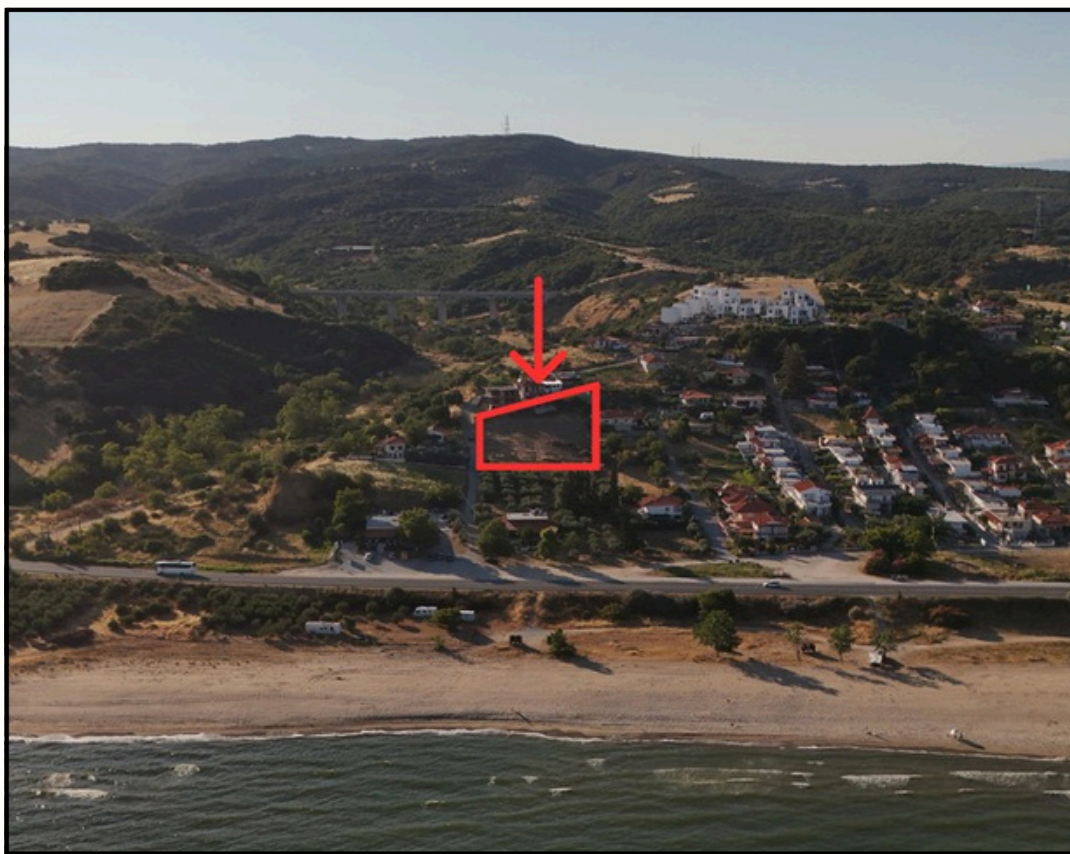

D5

- 81.53 кв.м.
- 270.000€

Идеално местоположение

Разположен на първокласно място в тиха и добре поддържана квартална среда, този имот предлага перфектна комбинация от комфорт и спокойствие. Само на кратка разходка от плажа и заобиколен от природна красота, той е идеален за онези, които ценят релаксацията и лесния достъп до морето. Независимо дали търсите спокойно убежище или изходна точка за летни бягства, това място наистина съчетава удобство с морски чар.

Лъвът от Амфиполис — 2

Лъвът от Амфиполис е монументална мраморна скулптура от IV век пр.н.е., за която се смята, че почита виден генерал на Александър Велики. Открита е близо до река Струма, впоследствие е реконструирана и днес стои като мощен символ на древната слава на Амфиполис.

Близки археологически обекти

Древен Аргилос

3

Аргилос е основан около 655 г. пр.н.е. и се счита за най-старата гръцка колония на Егейското крайбрежие. Бил е разположен на стратегическо място, което позволява контрол върху долината на река Струма и близките територии, богати на природни ресурси. Разкопките продължават и до днес, привличайки интереса на много хора.