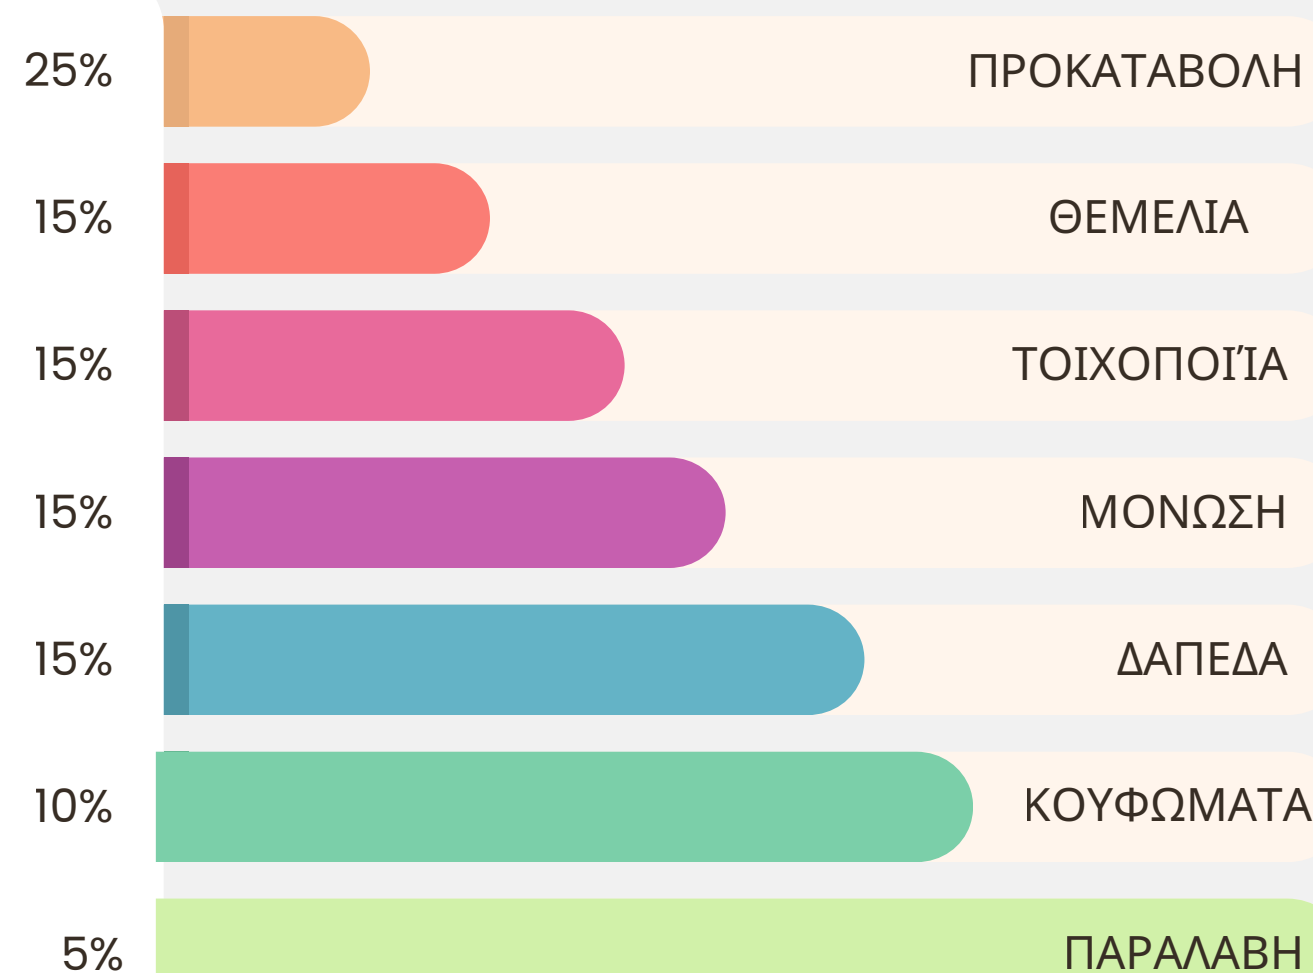

ΕΥΕΛΙΚΤΟ ΠΛΑΝΟ ΠΛΗΡΩΜΗΣ ΜΕ ΒΑΣΗ ΤΗΝ ΠΡΟΟΔΟ ΤΟΥ ΕΡΓΟΥ

PAY AS WE BUILT

Η αγορά κατοικίας στον οικισμό Olea Living συνοδεύεται από ευέλικτο πλάνο πληρωμής, διαμορφωμένο σε στάδια που ευθυγραμμίζονται με την πρόοδο της κατασκευής.

Η διαδικασία αυτή προσφέρει διαφάνεια και οικονομική διευκόλυνση, ενισχύοντας τη σχέση εμπιστοσύνης μεταξύ κατασκευαστή και αγοραστή.

Το πλάνο μπορεί να προσαρμοστεί στις ανάγκες κάθε πελάτη, εξασφαλίζοντας μια ομαλή και ασφαλή επενδυτική εμπειρία.