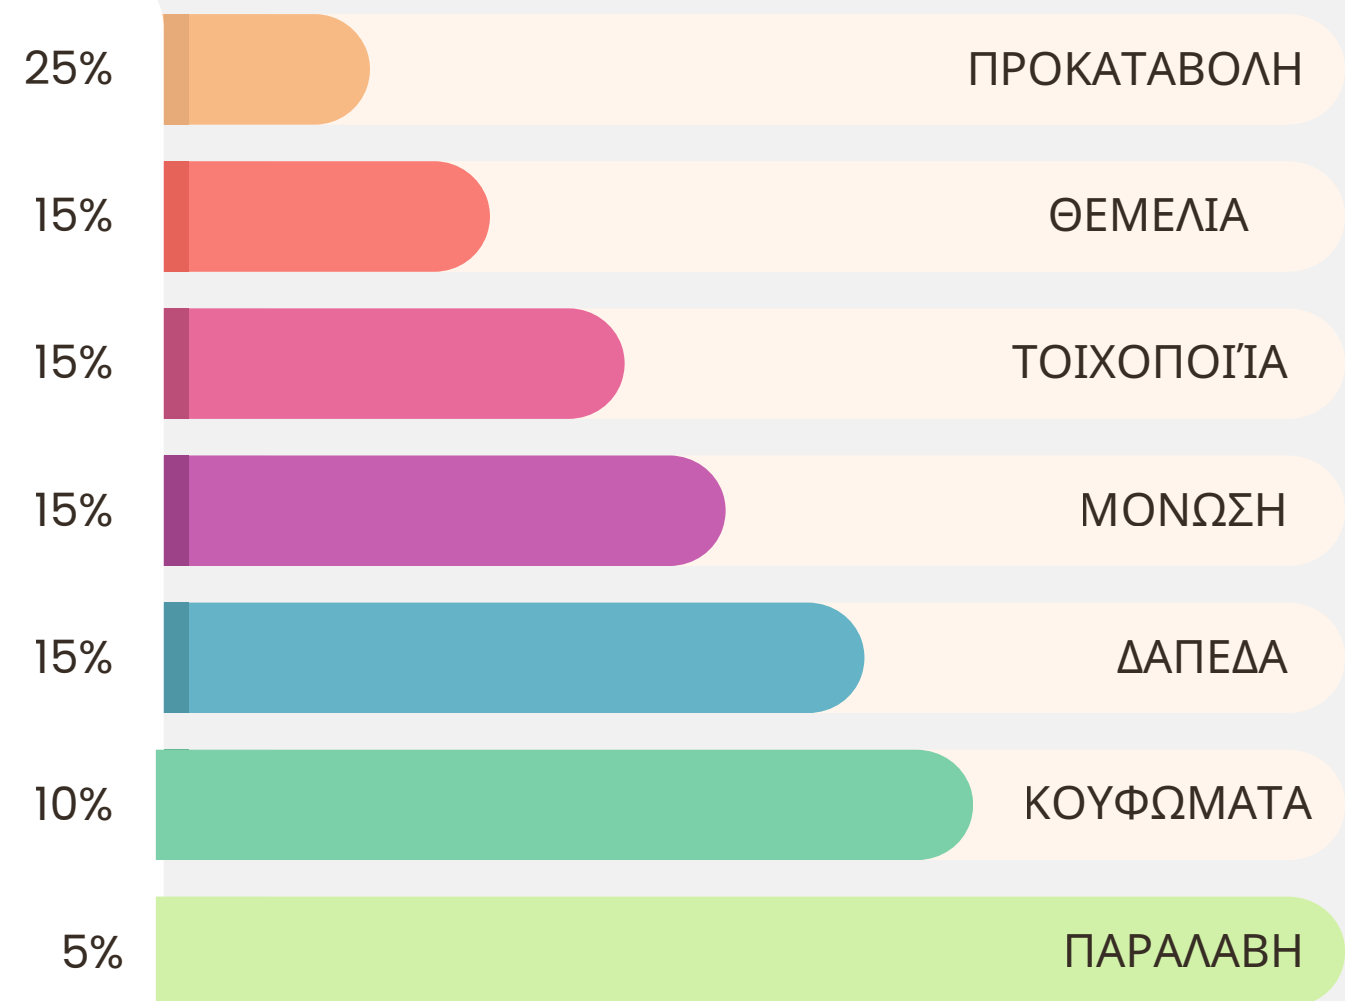

ΕΥΕΛΙΚΤΟ ΠΛΑΝΟ ΠΛΗΡΩΜΗΣ ΜΕ ΒΑΣΗ ΤΗΝ ΠΡΟΟΔΟ ΤΟΥ ΕΡΓΟΥ

PAY AS WE BUILT

Η αγορά κατοικίας στον οικισμό Olea Living συνοδεύεται από ευέλικτο πλάνο πληρωμής, διαμορφωμένο σε στάδια που ευθυγραμμίζονται με την πρόοδο της κατασκευής.

Η διαδικασία αυτή προσφέρει διαφάνεια και οικονομική διευκόλυνση, ενισχύοντας τη σχέση εμπιστοσύνης μεταξύ κατασκευαστή και αγοραστή.

Το πλάνο μπορεί να προσαρμοστεί στις ανάγκες κάθε πελάτη, εξασφαλίζοντας μια ομαλή και ασφαλή επενδυτική εμπειρία.